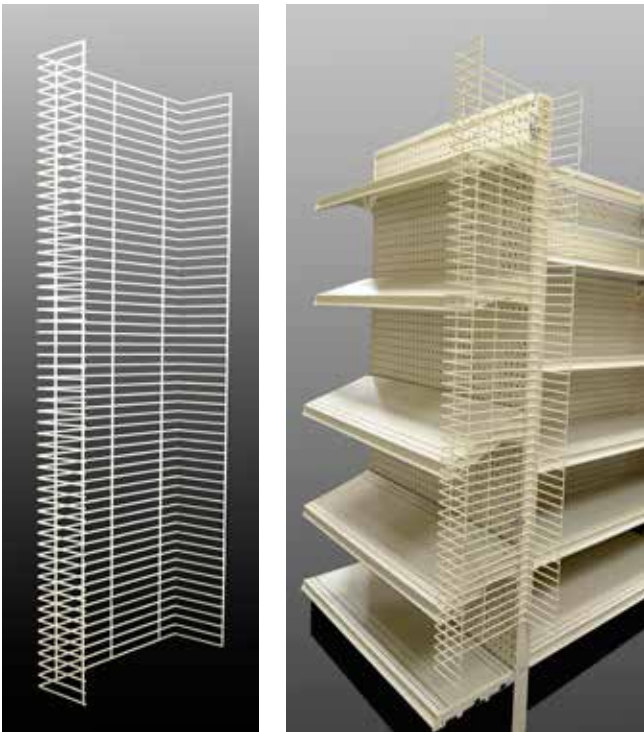

ITEM NO.	SIZE	1-9	10+
CB24C	24"	\$10.19	\$9.75
CB48C	48"	\$15.28	\$14.62

**RUBBER CUSHION**

ITEM NO.	1-9	10+
RUBCUS	\$0.26	\$0.24

Prices subject to change without notice.

Rev. Jan 2018

## POWER PANEL END CUP

ITEM NO.	PACK	SIZE	1-10	10+
WECBG-1	1	14 1/2"W x 48"H x 4"D - Beige 1/Box	\$40.17	\$38.44
WECBG-2	2	14 1/2"W x 48"H x 4"D - Beige 2/Box	\$40.75	\$38.99
WECBG-4	4	14 1/2"W x 48"H x 4"D - Beige 4/Box	\$39.65	\$37.94
WECBK-4	4	14 1/2"W x 48"H x 4"D - Black 4/Box	\$39.65	\$37.94
WECSL-4	4	14 1/2"W x 48"H x 4"D - White 4/Box	\$41.12	\$39.34